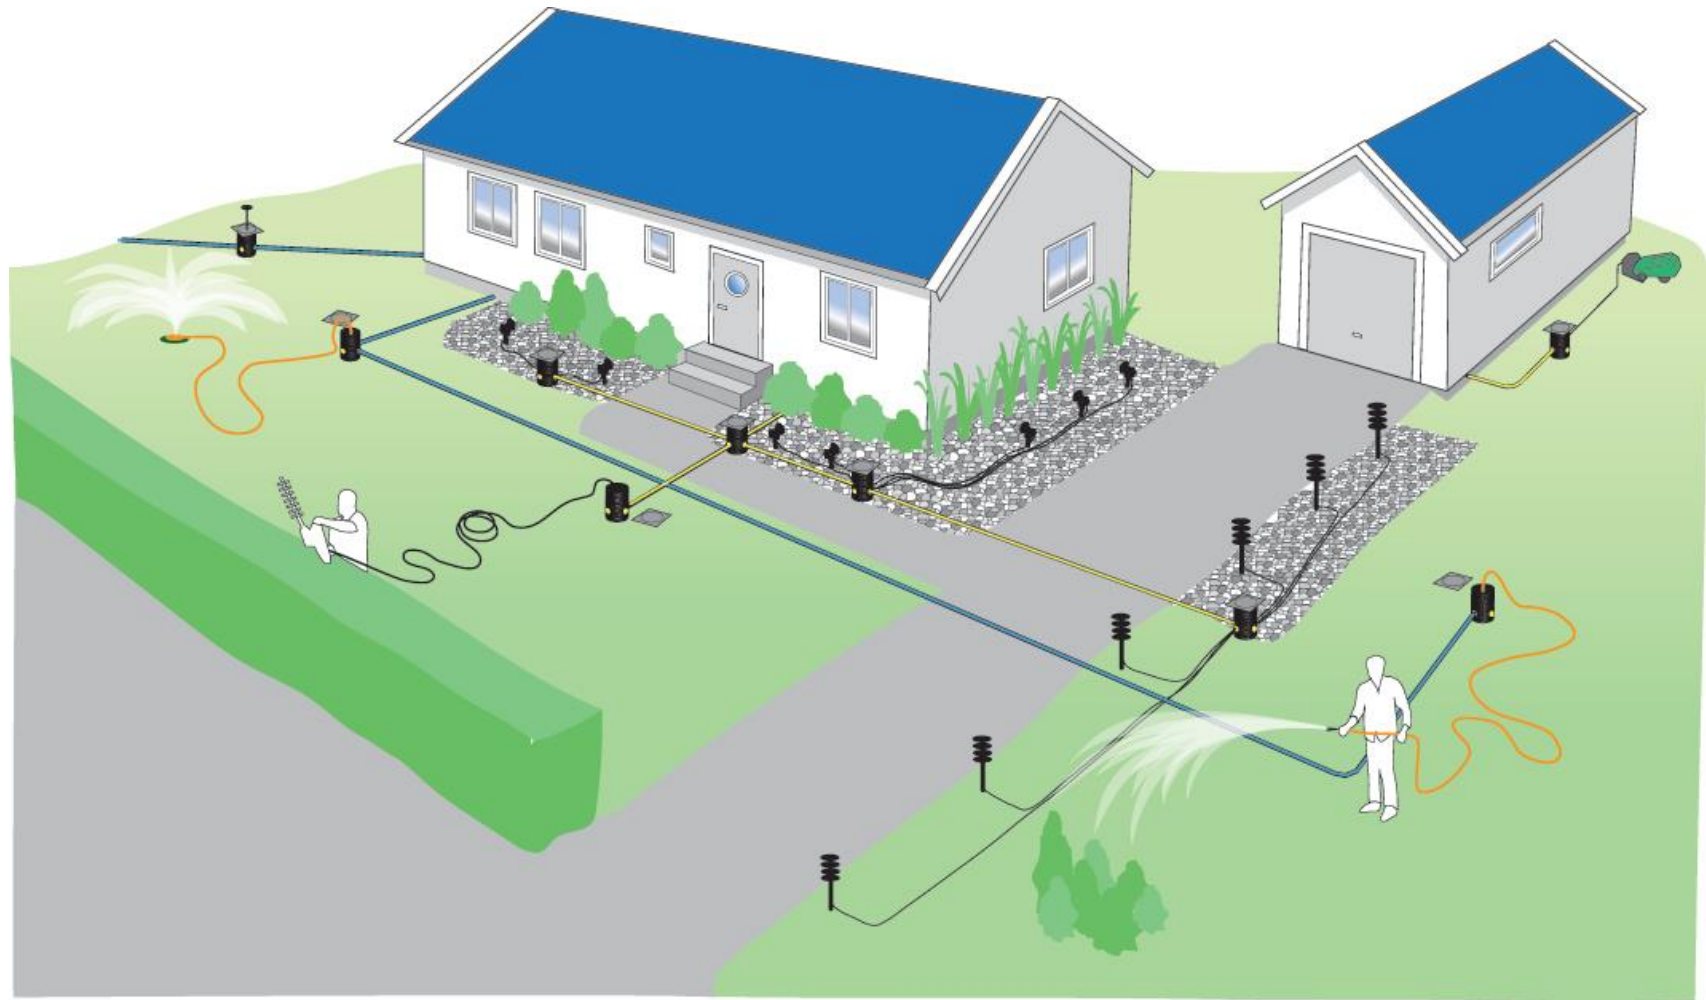

# Uponor Garden Hub

- En brunn för trädgården

- Uponor Garden Hub ger trädgården ett snyggt och prydligt utseende
- Kopplingspunkt ute i trädgården för antingen el eller vatten
- Inga elsladdar eller vattenslangar som är i vägen

# Installationspunkter

- Exempel

# Installation

Paketet innehåller:

- 1 st. hub 30 cm lång utan botten
  - 1 st. fyrkantigt lock, grått
  - 4 st. pluggar i anslutningshålen
- Väl dränerad bädd för brunnsbotten
  - Använd gärna 50 mm skyddsrör
  - Vändbar brunn till anslutningsnivå 10 eller 20 cm
  - IP-klassad produkt
    - Behörig elektriker krävs för inkoppling

# Tekniska data

- Trädgårdsbrunn dimension 200/175
  - Med fyrkantigt lock
  - Höjd = 300 mm
  - 4 st. 50 mm anslutningar
  - E-nummer 0663052
  - RSK-nummer 2434770
  - Uponor-nummer 1083699
- Förpackning
  - Förpackas i kartong för exponering i butik