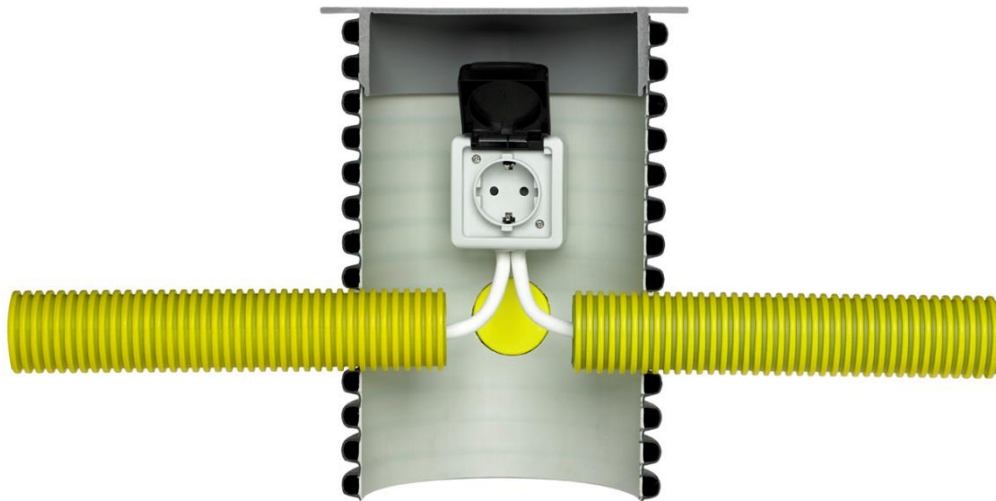

# Uponor Garden Hub

- En brunn för trädgården

- Uponor Garden Hub ger trädgården ett snyggt och prydligt utseende
- Kopplingspunkt ute i trädgården för antingen el eller vatten
- Inga elsladdar eller vattenslangar som är i vägen

# Installationspunkter

- Exempel

# Installation

Paketet innehåller:

- 1 st. hub 30 cm lång utan botten
  - 1 st. fyrkantigt lock, grått
  - 4 st. pluggar i anslutningshålen
- Väl dränerad bädd för brunnsbotten
  - Använd gärna 50 mm skyddsrör
  - Vändbar brunn till anslutningsnivå 10 eller 20 cm
  - IP-klassad produkt
    - Behörig elektriker krävs för inkoppling