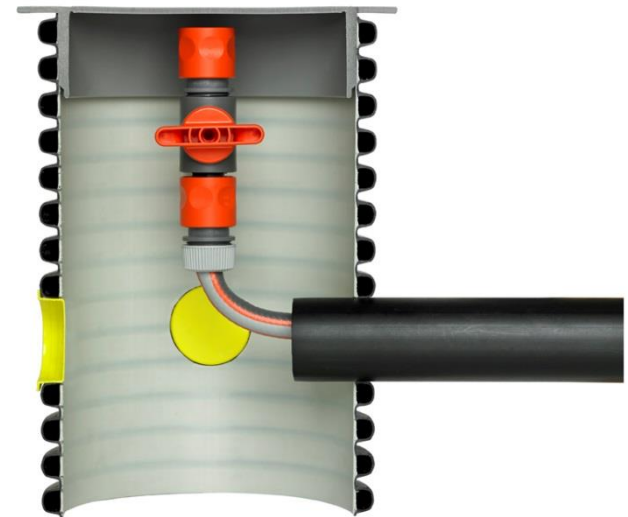

# Uponor Garden Hub

- En brunn för trädgården

- Uponor Garden Hub ger trädgården ett snyggt och prydligt utseende
- Kopplingspunkt ute i trädgården för antingen el eller vatten
- Inga elsladdar eller vattenslangar som är i vägen

# Installationspunkter

- Exempel

# Installation

Paketet innehåller:

- 1 st. hub 30 cm lång utan botten
  - 1 st. fyrkantigt lock, grått
  - 4 st. pluggar i anslutningshålen
- Väl dränerad bädd för brunnsbotten
  - Använd gärna 50 mm skyddsrör
  - Vändbar brunn till anslutningsnivå 10 eller 20 cm
  - IP-klassad produkt
    - Behörig elektriker krävs för inkoppling

# Tekniska data

- Trädgårdsbrunn dimension 200/175
  - Med fyrkantigt lock
  - Höjd = 300 mm
  - 4 st. 50 mm anslutningar
  - E-nummer 0663052
  - RSK-nummer 2434770
  - Uponor-nummer 1083699
- Förpackning
  - Förpackas i kartong för exponering i butik