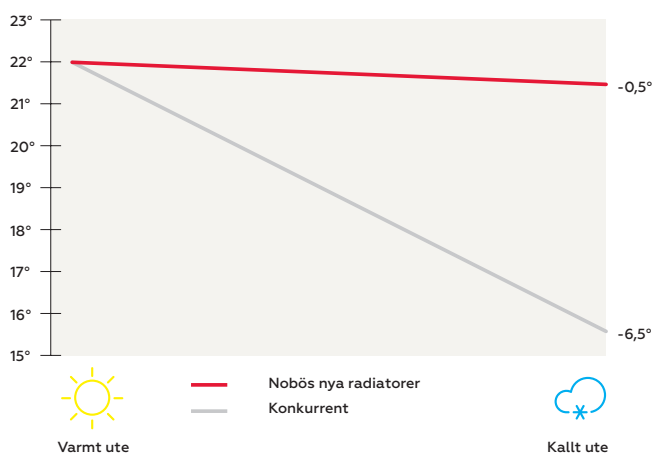

Drivning (Temperaturavvikelse)

Så här läser du de nya beteckningarna

Exempel:

Nobö	Front- utsläpp	Typ av front	Höjd	Inbyggd radio- mottagare	Effekt
N	F	C	2	R	02

Jämnare värme

Lägre energikostnad

Ännu bättre för miljön

Bättre inomhusklimat
och trygga produkter