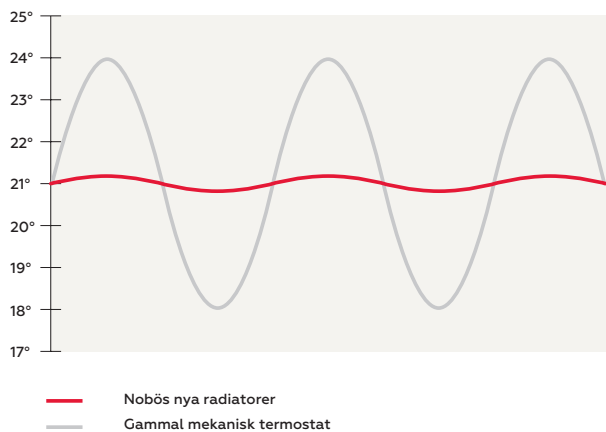

Nordiska
värmelösningar
i världsklass

Ny teknologisk plattform

För att uppnå jämn och effektiv värme, är det viktigt att termostater är av sådan kvalitet, att det blir minsta möjliga pendling och drivning. Nobös nya teknologiska plattform har termostater som inneburit en reducering av pendling ner till 0,1 °C och drivning till mindre än 0,5 °C.

Pendling (Temperaturvariation)