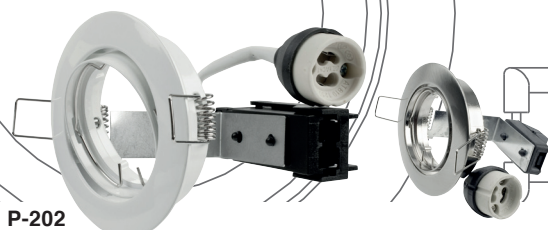

DB-223

Kraftfull och stilren LED downlight i ställbart utförande. Inkl drivdon.

E-nr	Art nr	Effekt	Ström	Ljusflöde	IP	Livslängd	Håltagn.	Spridn.	Färgtemp
74 624 86	DB-223W	6,8W	230V	510 lm	21	35.000	77 mm	30°	3000K
74 624 87	DB-223NM	6,8W	230V	510 lm	21	35.000	77 mm	30°	3000K

310lm

DB-220

Downlight i fast utförande. Utmärkt som takfotsbelysning. Inkl drivdon.

E-nr	Art nr	Effekt	Ström	Ljusflöde	IP	Livslängd	Håltagn.	Spridn.	Färgtemp
74 624 81	DB-220SW	4,5W	230V	310 lm	44	35.000	75 mm	30°	3000K

BASIC

BY DESIGNLIGHT

98 lm

P-102

Mini downlight för fönstersmygar och effektbelysning.

E-nr	Art nr	Effekt	Ström	Ljusflöde	IP	Livslängd	Håltagn	Spridn	Färgtemp
74 641 37	P-102MW	1,2W	350mA	98 lm	21	35.000	27	114°	2850K
74 641 36	P-102A	1,2W	350mA	94 lm	21	35.000	27	114°	2850K

CE, RoHS, IP certifierat av SGS

GU10

P-202

Ställbar halogenarmatur i enkelt utförande.

E-nr	Art nr	Socket	Ström	Höjd	Diam.	Håltagn.	Vinkel	IP
74 641 68	P-202W	GU10	230V	130	84	72	25°	21
74 641 67	P-202NM	GU10	230V	130	84	72	25°	21